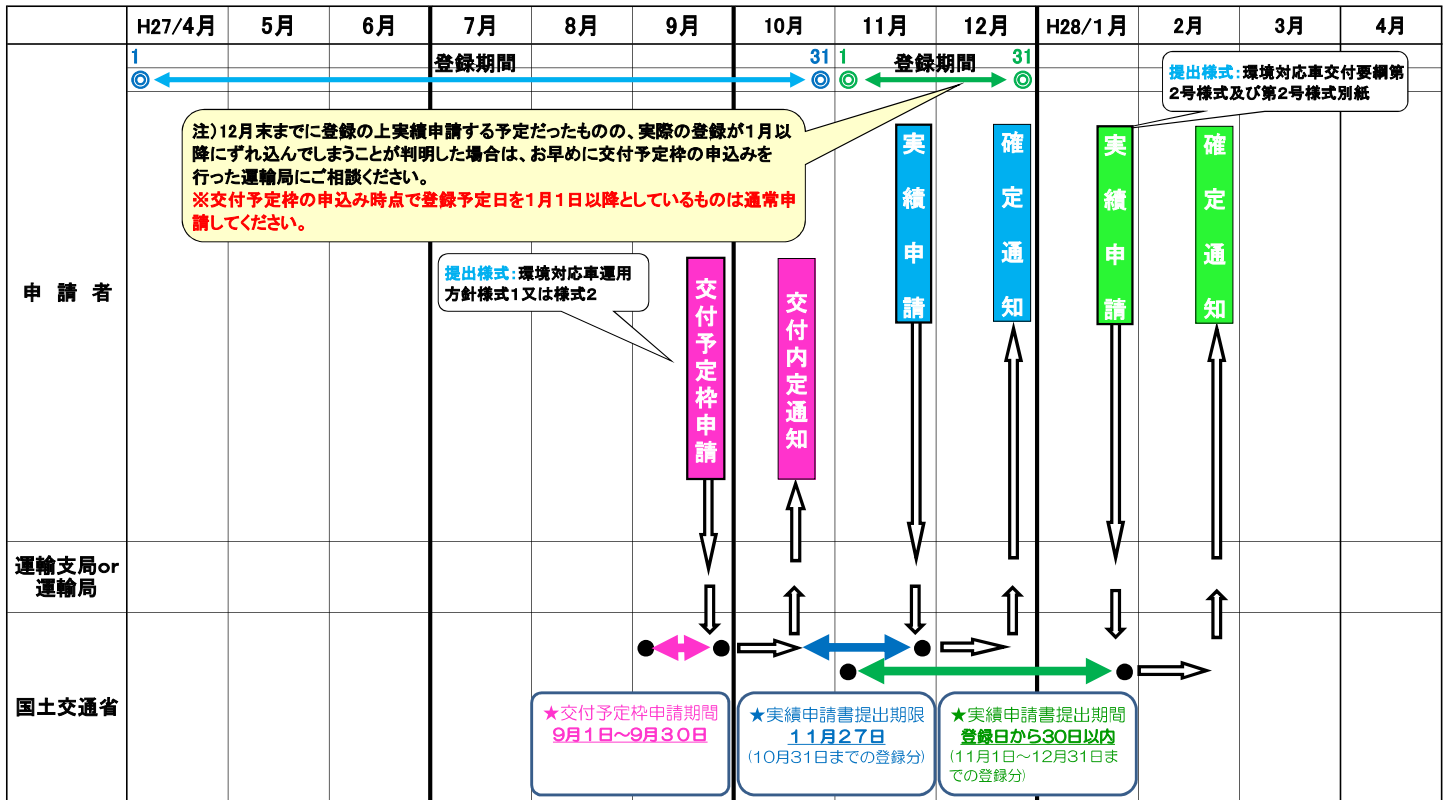

平成27年度低公害車普及促進対策費補助金(環境対応車の導入事業)申請スキーム

●登録後申請(実績申請)の場合

●登録前申請(通常申請)の場合